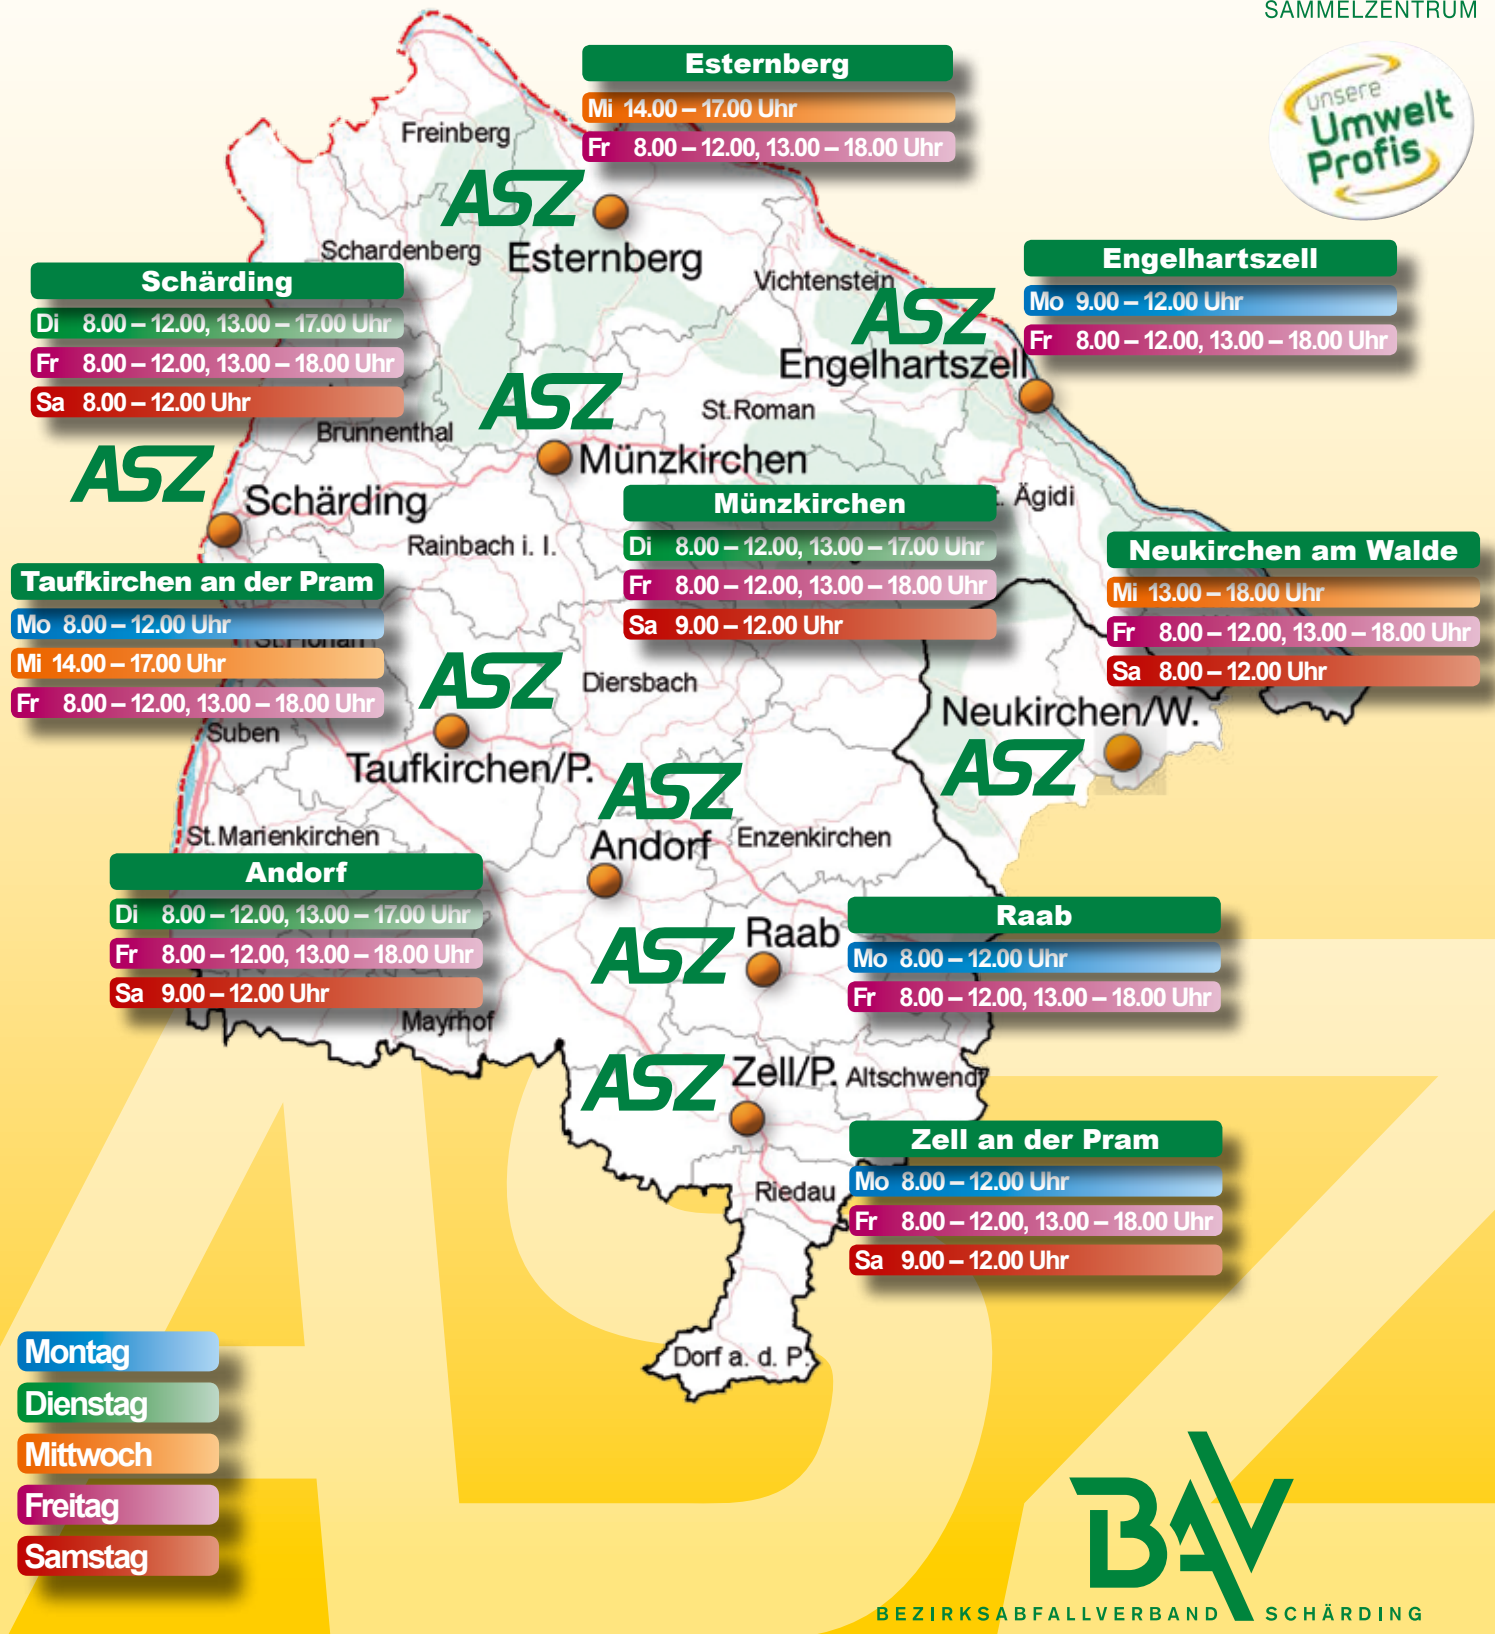

# ASZ-ÖFFNUNGSZEITEN BEZIRK SCHÄRDING

ALTSTOFF  
SAMMELZENTRUM

Eine Serviceeinrichtung Ihres Bezirksabfallverbandes!  
Auskünfte & Infos unter 07766 22 200